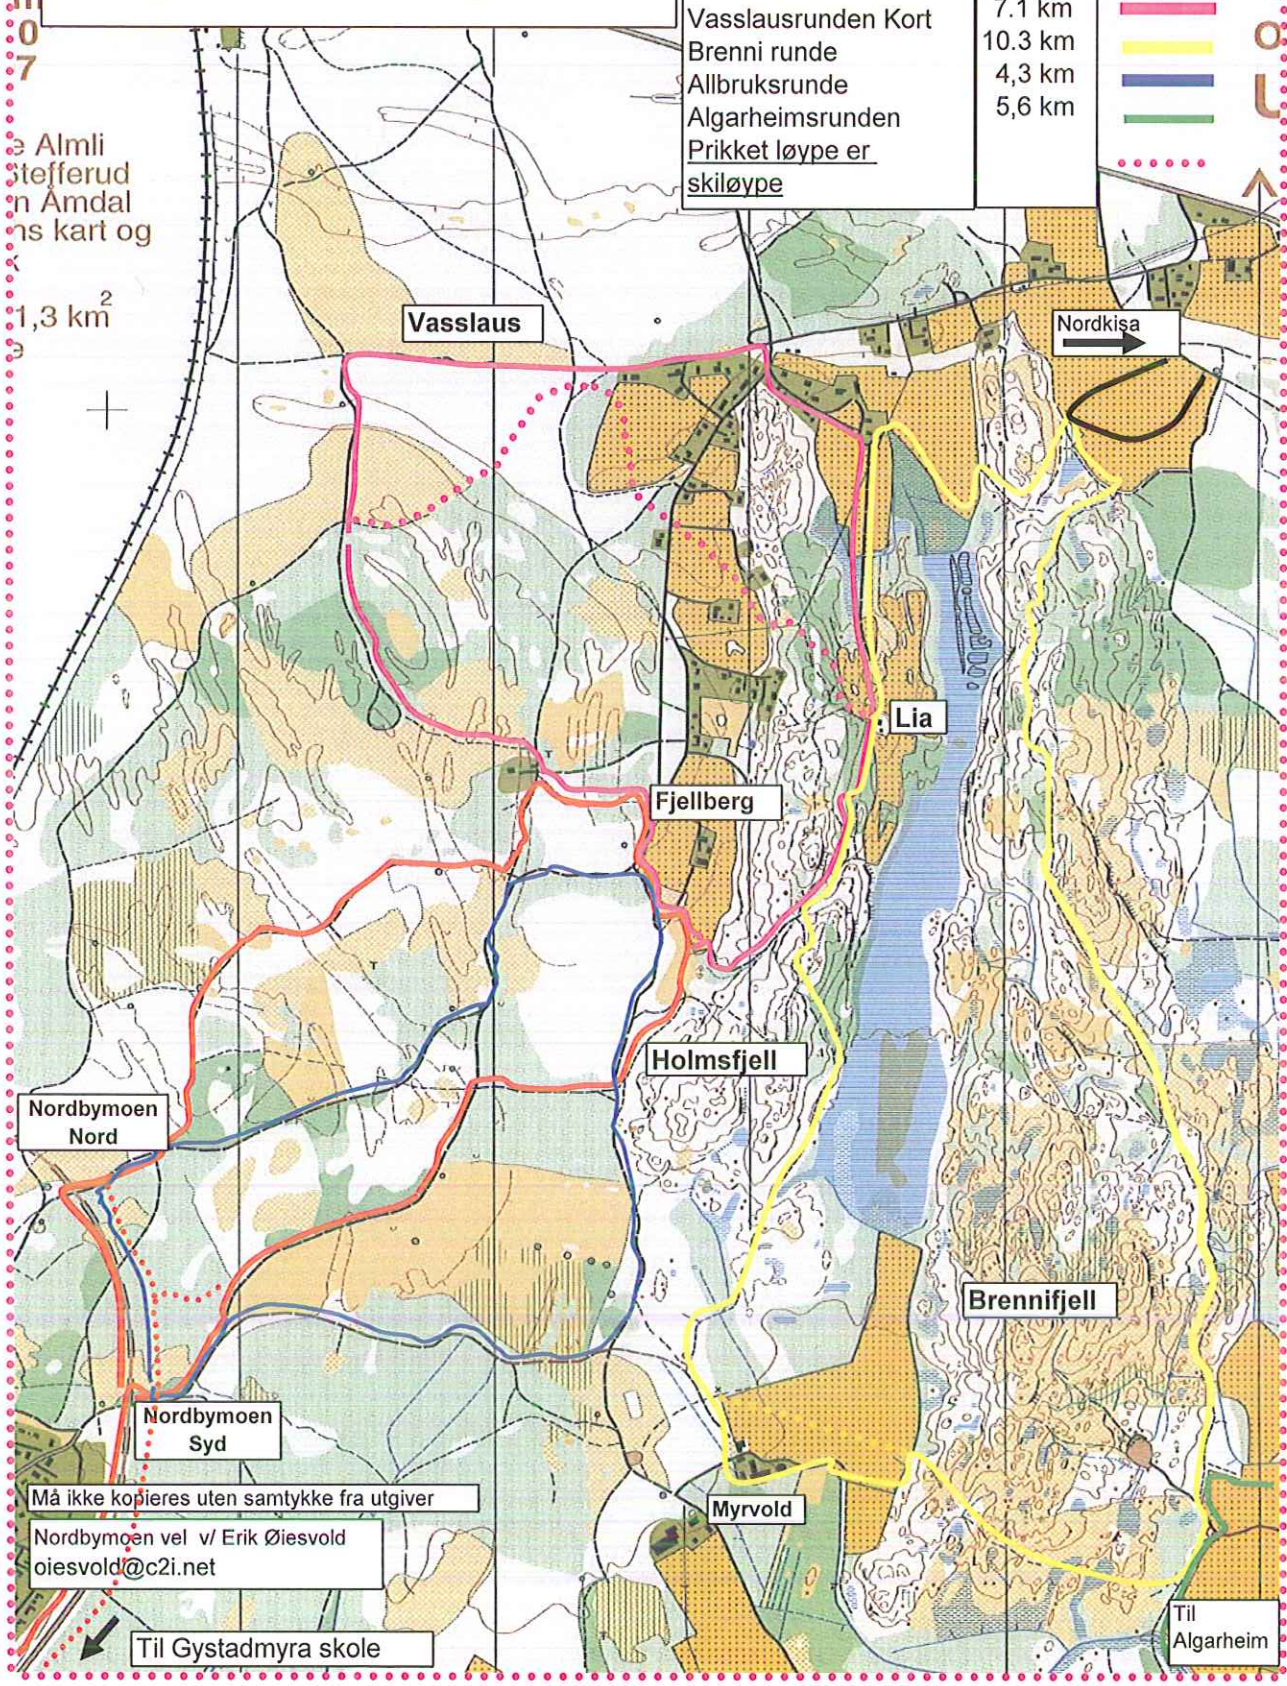

Løypekart Nordbymoen

Nye Fjellbergsrunden	4,2 km
Forbeholdt uten dyr
Vasslausrunden Kort	7.1 km
Brenni runde	10.3 km
Allbruksrunde	4,3 km
Algarheimsrunden	5,6 km
Prikket løype er skiløype	

E
O
L

Almli
stefferud
n Amdal
ns kart og
1,3 km²