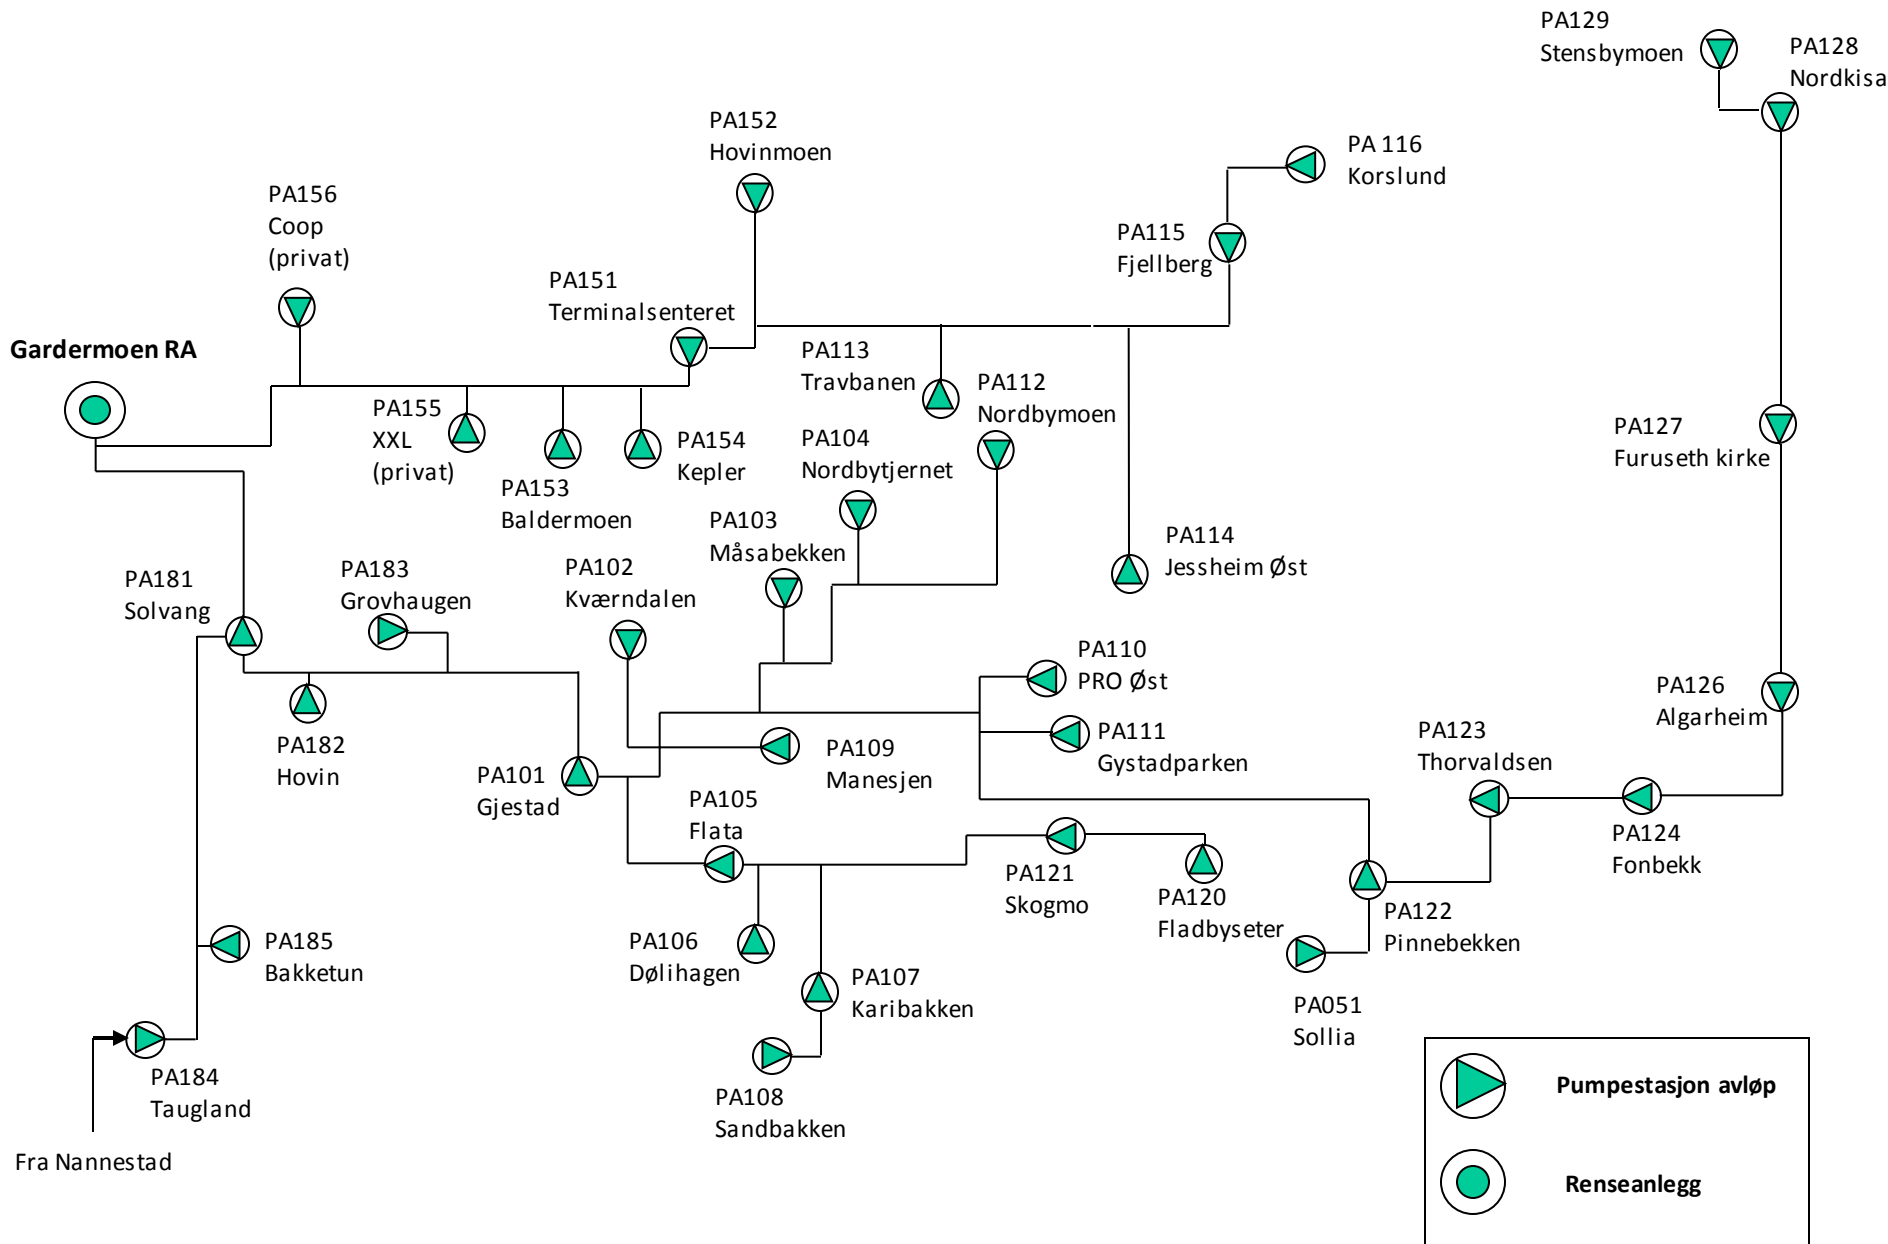

Skjematisk strengbilde av avløpspumpestasjoner fra Nordkisa, Jessheim, Nannestad syd og Sand til Gardermoen RA

Skjematisk strengbilde av avløpspumpestasjoner tilknyttet Kløfta RA